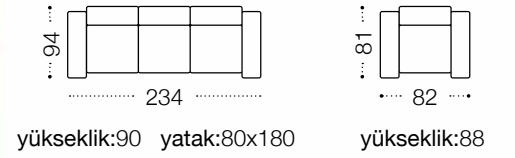

Hilton

Koltuk Takımı
gold

Tasarım ayrıntılarında yücelen güçlü estetiği ile CHESTER KOLTUK TAKIMI, tasarıma zamansız bir doğallık katan ahşapla ve havlu kumaşı ile yaşam alanlarına güzellik getiriyor.

KUMAŞ KODU KOMBİN-1: NOVA 07 ANTRASİT