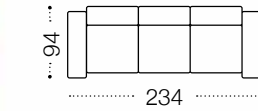

KUMAŞ KODU KOMBİN-1: NOVA 07 ANTRASİT

yükseklik:90 yatak:80x180

yükseklik:88

Stella

Köşe Takımı

KUMAŞ KODU
KOMBİN-1: NOVA 07 ANTRASİT

yükseklik:95
üçlü yatak:116X180
ikili yatak:116X120

Mondo