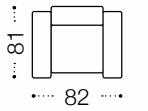

KUMAŞ KODU KOMBİN-1: NOVA 07 ANTRASİT

yükseklik:90 yatak:80x180

yükseklik:88

Stella

Köşe Takımı

KUMAŞ KODU
KOMBİN-1: NOVA 07 ANTRASİT

yükseklik:95
üçlü yatak:116X180
ikili yatak:116X120

Mondo