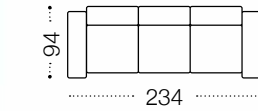

Stella

Koltuk Takımı

Tasarım ayrıntılarında
yücelen güçlü estetiği
ile CHESTER KOLTUK
TAKIMI, tasarıma zamansız
bir doğallık katan ahşapla
ve havlu kumaşı ile yaşam
alanlarına güzellik getiriyor.

KUMAŞ KODU KOMBİN-1: NOVA 07 ANTRASİT

yükseklik:90 yatak:80x180

yükseklik:88