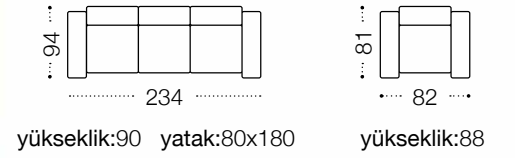

KUMAŞ KODU KOMBİN-1: NOVA 07 ANTRASİT

yükseklik:90 yatak:80x180

yükseklik:88

Regnum

Koltuk Takımı

*İtalyan tarzı,
yumuşak
dokusu..*

Regnum

Koltuk Takımı