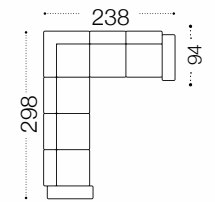

KUMAŞ KODU KOMBİN-1: NOVA 07 ANTRASİT

yükseklik:90 yatak:80x180

yükseklik:88

Stella

Köşe Takımı

KUMAŞ KODU
KOMBİN-1: NOVA 07 ANTRASİT

yükseklik:95
üçlü yatak:116X180
ikili yatak:116X120

Mondo