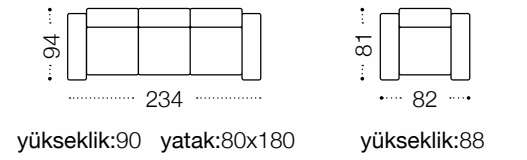

Tasarım ayrıntılarında yücelen güçlü estetiği ile CHESTER KOLTUK TAKIMI, tasarıma zamansız bir doğallık katan ahşapla ve havlu kumaşı ile yaşam alanlarına güzellik getiriyor.