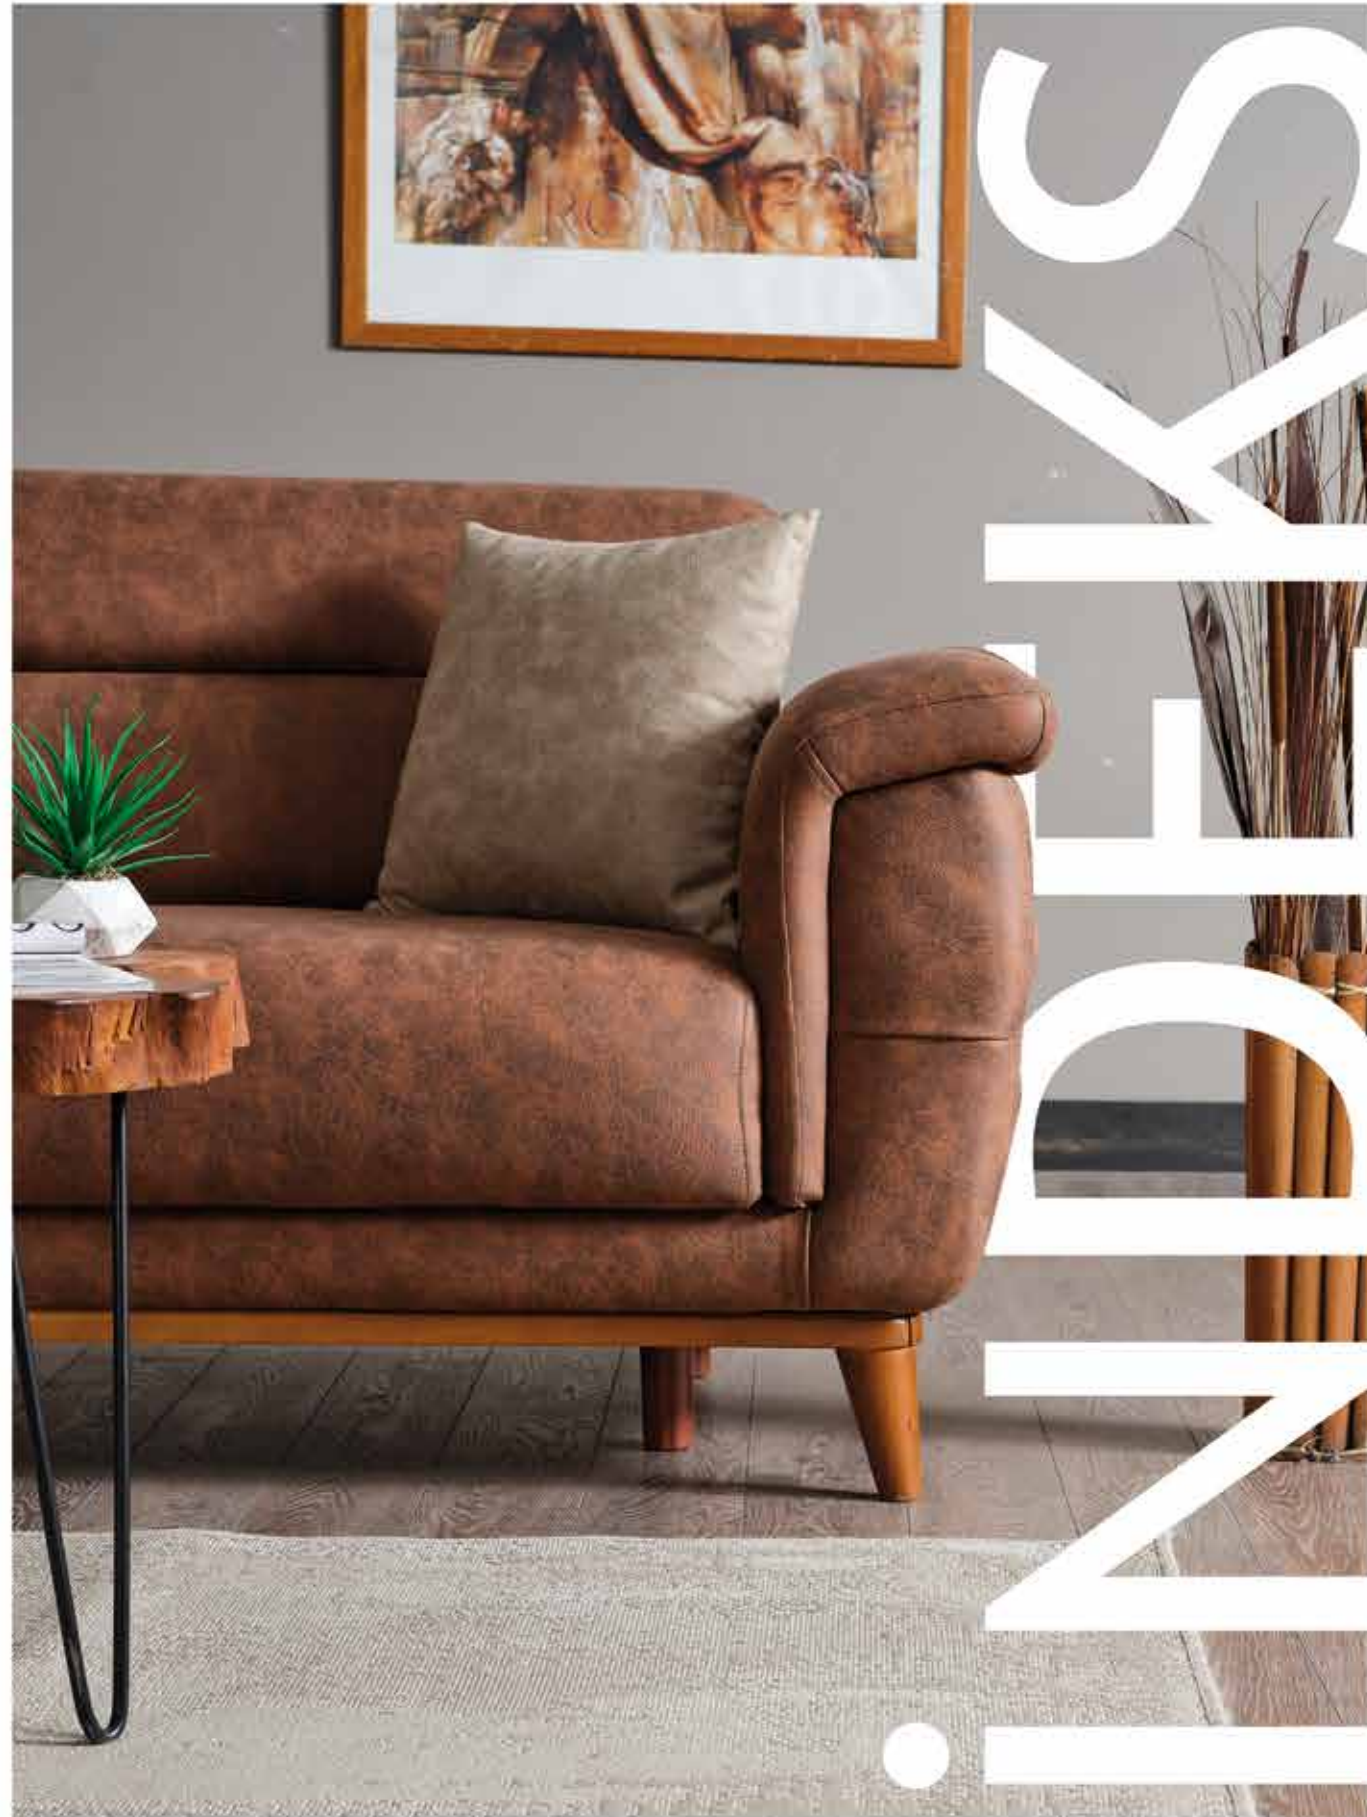

KOLTUK TAKIMLARI

S Stella 4 - 7

M Mondo 8 - 11

H Hilton 12 - 19
gold & silver

R Regnum 20 - 23

R Rixos 24 - 31
gold & silver

S Soho 32 - 35

I Inova 36 - 39

KÖŞE TAKIMLARI

S Stella 40 - 41

M Mondo 42 - 43