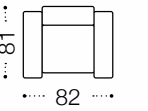

yükseklik:90 yatak:80x180

yükseklik:88