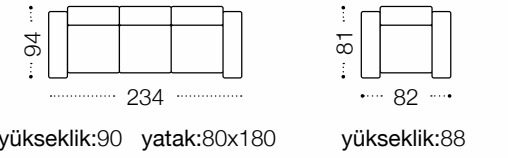

KUMAŞ KODU KOMBİN-1: NOVA 07 ANTRASİT