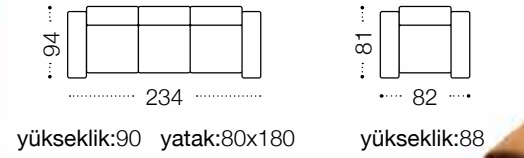

Mondo

Koltuk Takımı

Tasarım ayrıntılarında yücelen güçlü estetiği ile CHESTER KOLTUK TAKIMI, tasarıma zamansız bir doğallık katan ahşapla ve havlu kumaşı ile yaşam alanlarına güzellik getiriyor.

KUMAŞ KODU KOMBİN-1: NOVA 07 ANTRASİT