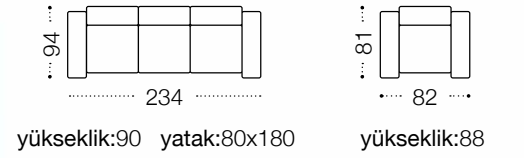

KUMAŞ KODU KOMBİN-1: NOVA 07 ANTRASİT

Rixos

Koltuk Takımı
silver

*İtalyan tarzı,
yumuşak
dokusu..*

Rixos

Koltuk Takımı
silver

KUMAŞ KODU KOMBİN-1: NOVA 07 ANTRASİT

Tasarım ayrıntılarında yücelen güçlü estetiği ile CHESTER KOLTUK TAKIMI, tasarıma zamansız bir doğallık katan ahşapla ve havlu kumaşı ile yaşam alanlarına güzellik getiriyor.